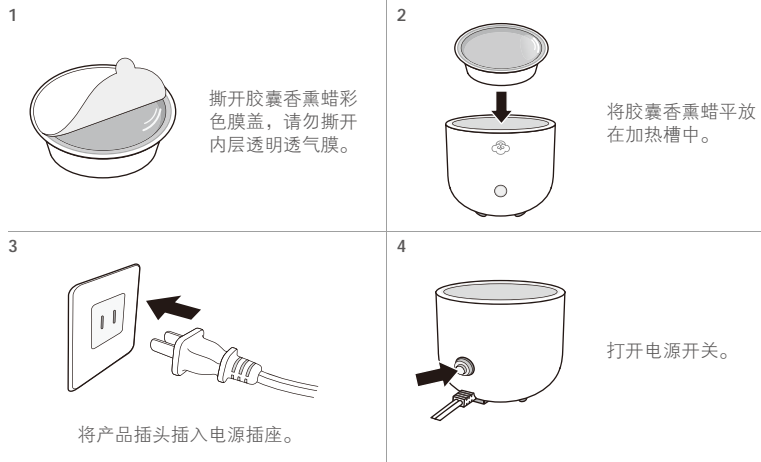

- 使用前请去除所有包装

注意：

1. 本产品仅能使用 SERENE HOUSE 胶囊香薰蜡 Serene Pod[®]，勿将液体或其他物品放入加热槽内加热。
2. 胶囊香薰蜡可重复加热使用，若香味变淡或效果降低时建议更换新的胶囊香薰蜡；胶囊香薰蜡为耗材，请洽各地代理商购买。
3. 请勿于机器运作时任意移动及碰触本产品，待香薰蜡冷却成固态时方可取出。
4. 非使用时，请先关闭电源，并将插头自插座上移除。
5. 请在稳固、平坦、水平的地方使用本产品。