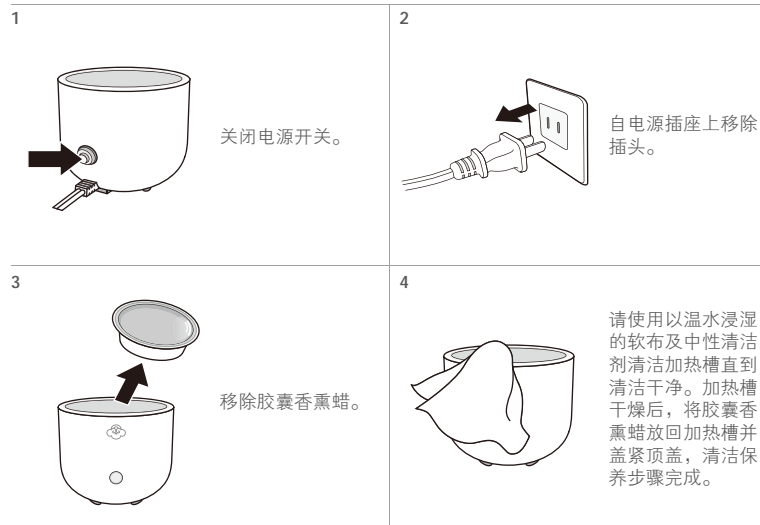

清洁保养

- 在每次清洁保养前，请务必先关闭开关，并将插头自插座上移除。
- 清洁保养时请特别小心，请勿直接浸泡或冲洗本产品，以避免造成机器故障及危险。
- 请勿使用酸性清洁剂，否则有可能导致产品故障。
- 请至少每周清洁保养一次，疏于保养时，有可能引起故障，请务必定期保养。
- 清洁完毕，请待完全干燥后，再使用本产品。