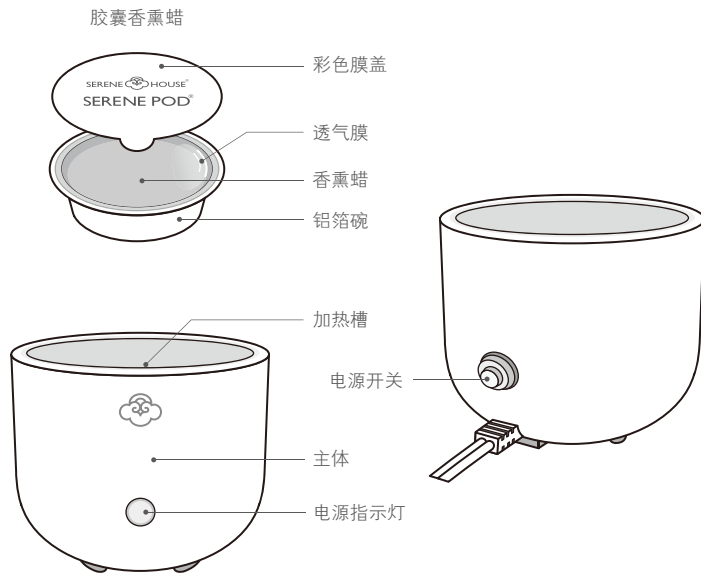

请勿让幼童独自使用，要放在幼童触及不到的地方，否则有可能造成触电、受伤。儿童应当受到监督以确保安全。

使用本产品之前，请务必详阅此使用说明书！说明书阅读后，请保存于可随时取用的场所。

胶囊香熏机

春暖

春天的花朵且深且淡、粉嫩欲滴，温暖的陶土质地就像雨后蒸散的泥土，绵密而细柔。

产品与配件介绍

- 本机器仅能使用 SERENE HOUSE 胶囊香熏蜡，胶囊香熏蜡为单独贩卖商品。

使用说明

- 使用前请去除所有包装

注意：

1. 本产品仅能使用 SERENE HOUSE 胶囊香薰蜡 Serene Pod[®]，勿将液体或其他物品放入加热槽内加热。
2. 胶囊香薰蜡可重复加热使用，若香味变淡或效果降低时建议更换新的胶囊香薰蜡；胶囊香薰蜡为耗材，请洽各地代理商购买。
3. 请勿于机器运作时任意移动及碰触本产品，待香薰蜡冷却成固态时方可取出。
4. 非使用时，请先关闭电源，并将插头自插座上移除。
5. 请在稳固、平坦、水平的地方使用本产品。