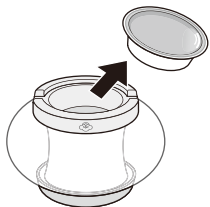

清洁保养

- 在每次清洁保养前，请务必先关闭开关，并将插头自插座上移除。
- 清洁保养时请特别小心，请勿直接浸泡或冲洗本产品，以免造成机器故障及危险。
- 请勿使用酸性清洁剂，否则有可能导致产品故障。
- 请至少每周清洁保养一次，疏于保养时，有可能引起故障，请务必定期保养。
- 清洁完毕，请待完全干燥后，再使用本产品。

1

关闭电源开关。

2

將USB适配器從插座中移出，再將USB电源线移出适配器。

3

移除胶囊香熏蜡。

4

请使用以温水浸湿的软布及中性清洁剂清洁加热槽直到清洁干净。加热槽干燥后，将胶囊香熏蜡放回加热槽并盖紧顶盖，清洁保养步骤完成。

使用注意事项

- 使用本产品前，请仔细阅读本说明书，安全正确地使用。
- 请小心使用本产品，避免碰撞及摔落。
- 如果您有任何身体上的特殊情况，例如怀孕、肺衰竭、癌症或癫痫等症状，使用前建议咨询您的医师。

胶囊香熏蜡使用注意事项

- 使用时，请勿撕开或破坏透明透气膜，避免加热中的蜡液流出。
- 使用中请勿用手触碰胶囊香熏蜡，以免烫手。
- 请远离儿童及宠物，避免误食。
- 胶囊香熏蜡非食品，请勿食用。
- 使用期间，感觉不舒服或身体不适时，请立即停止使用，并打开窗户使空气流通。
- 胶囊香熏蜡的铝箔碗底部如有变形，易导致加热效果不佳，香味无法扩散；请立即更换新品，以确保正常的扩香效果。

安全注意事项

为了保障使用安全，请务必遵守以下事项：

- 本使用说明书的注意事项，是为了让使用者能安全正确的使用本产品，防止对使用者或他人造成危害及财产损失。
- 警告事项均为有关安全方面的重要内容，请务必遵守。

- 万一出现冒烟、异味、杂音等异常现象时，仍继续使用的话，可能会导致火灾、触电等，请立即将电源移除，停止使用。

- 请勿擅自对本产品进行改造、修理或拆解，否则有可能造成火灾、触电、故障或受伤。

- 本体消耗配件废弃时，请依照各国指示废弃。