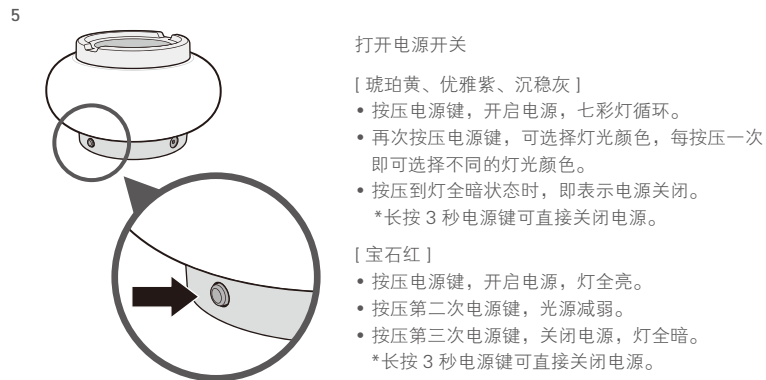

使用说明

• 使用前请去除所有包装

注意：

1. 本产品仅能使用 SERENE HOUSE 胶囊香熏蜡 Serene Pod®，勿将液体或其他物品放入加热槽内加热。
2. 胶囊香熏蜡可重复加热使用，若香味变淡或效果降低时建议更换新的胶囊香熏蜡；胶囊香熏蜡为耗材，请洽各地代理商购买。
3. 请勿于机器运作时任意移动及碰触本产品，待香熏蜡冷却成固态时方可取出。
4. 非使用时，请先关闭电源，并将插头自插座上移除。
5. 请在稳固、平坦、水平的地方使用本产品。