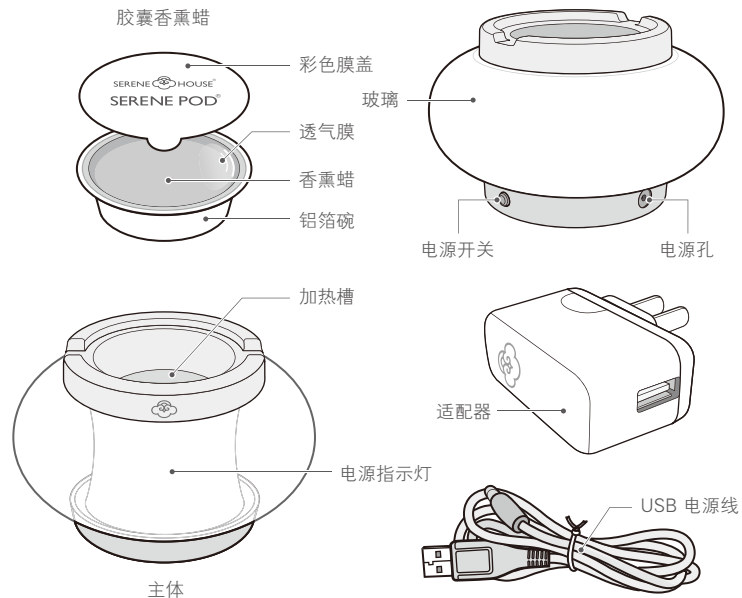

产品与配件介绍

- 本机器仅能使用 SERENE HOUSE 胶囊香熏蜡，胶囊香熏蜡为单独贩卖商品。