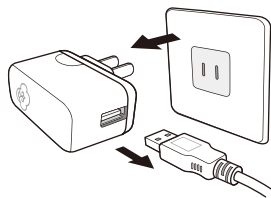

將USB适配器從插座中移出，再將USB电源线移出适配器。

3