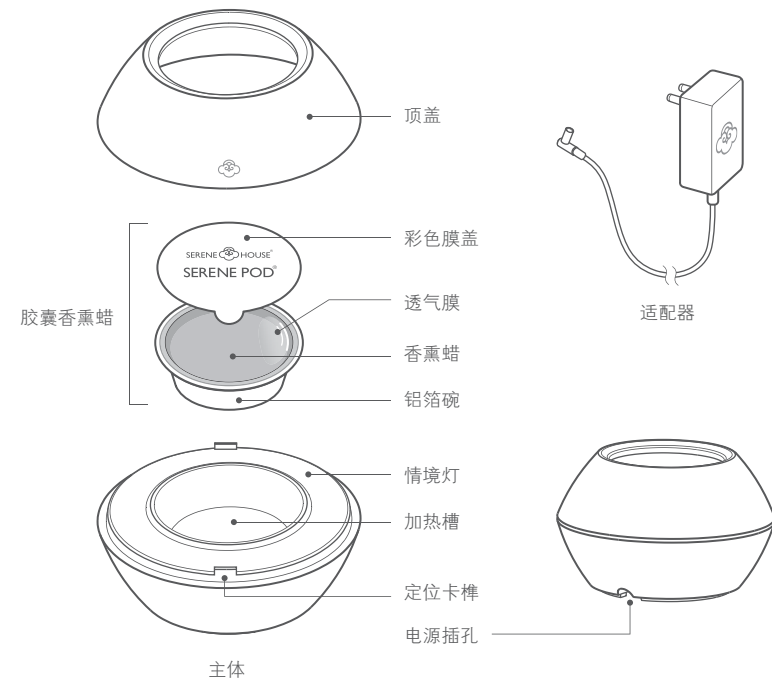

产品与配件介绍

- 本机器仅能使用 SERENE HOUSE 胶囊香熏蜡，胶囊香熏蜡为单独贩卖商品。

使用说明

- 使用前请去除所有包装

- 注意：
1. 本产品仅能使用 SERENE HOUSE 胶囊香熏蜡 Serene Pod[®]，勿将液体或其他物品放入加热槽内加热。
 2. 胶囊香熏蜡可重复加热使用，若香味变淡或效果降低时建议更换新的胶囊香熏蜡；胶囊香熏蜡为耗材，请洽各地代理商购买。
 3. 请勿于工作时任意移动及碰触本产品，待香熏蜡冷却成固态时方可取出。
 4. 非使用时，请将适配器自电源插座上取下。
 5. 请在稳固、平坦、水平的地方使用本产品。