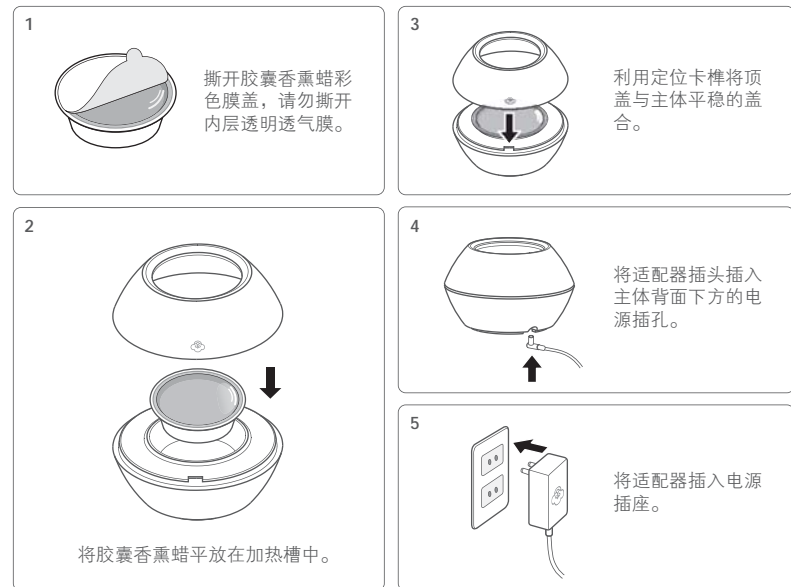

产品与配件介绍

- 本机器仅能使用 SERENE HOUSE 胶囊香熏蜡，胶囊香熏蜡为单独贩卖商品。

使用说明

- 使用前请去除所有包装

- 注意：
1. 本产品仅能使用 SERENE HOUSE 胶囊香熏蜡 Serene Pod[®]，勿将液体或其他物品放入加热槽内加热。
 2. 胶囊香熏蜡可重复加热使用，若香味变淡或效果降低时建议更换新的胶囊香熏蜡；胶囊香熏蜡为耗材，请洽各地代理商购买。
 3. 请勿于工作时任意移动及碰触本产品，待香熏蜡冷却成固态时方可取出。
 4. 非使用时，请将适配器自电源插座上取下。
 5. 请在稳固、平坦、水平的地方使用本产品。