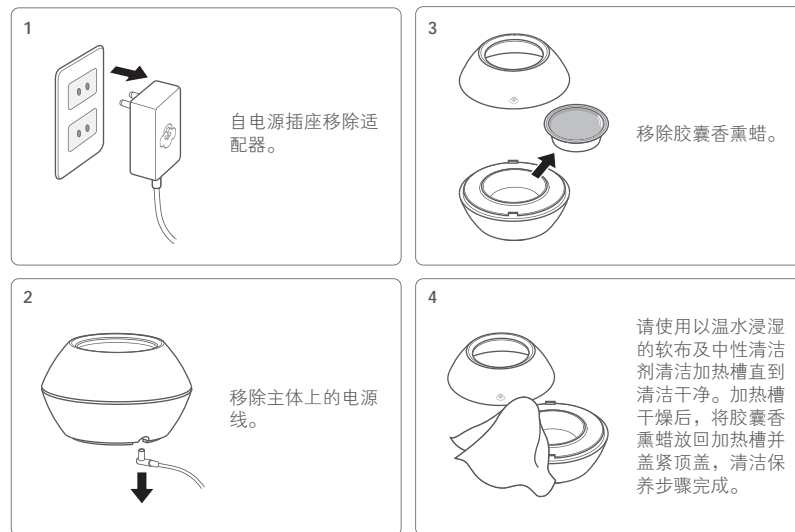

产品规格

- 扩香效果会因使用空间的通风度、温度、湿度及高度而有变化。

飞碟 胶囊蜡香熏机	
产品型号:	121205001 气质白 / 121205002 沉稳黑
建议使用空间:	15 ~ 35 平方米
电源输入:	100 - 240 V ~, 50 / 60 Hz, 8W
产品尺寸:	直径 11.7 x 高 7.3 厘米
产品重量:	380 克
隕石 胶囊蜡香熏机	
产品型号:	121205005 气质白 / 121205006 沉稳黑
建议使用空间:	15 ~ 35 平方米
电源输入:	100 - 240 V ~, 50 / 60 Hz, 8W
产品尺寸:	直径 13.6 x 高 6.6 厘米
产品重量:	450 克
日蚀 胶囊蜡香熏机	
产品型号:	121205003 气质白 / 121205004 沉稳黑
建议使用空间:	15 ~ 35 平方米
电源输入:	100 - 240 V ~, 50 / 60 Hz, 8W
产品尺寸:	直径 15 x 高 13.7 厘米
产品重量:	760 克
运作模式:	连续模式
配件:	适配器、保修卡
设计师:	Peter Wirz
设计监制:	Carsten Jörgensen
设计:	瑞士/ 中国台湾地区
产地:	中国/广东/东莞